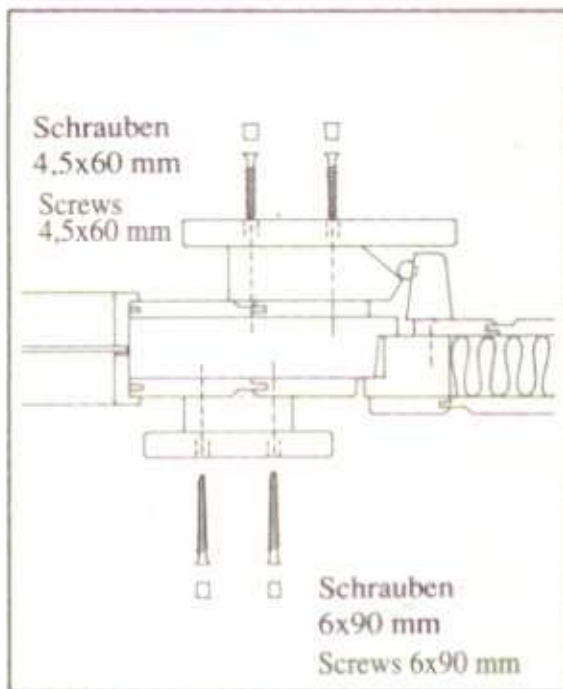

(ההנחיות בצילומים בלבד, ללא טקסט)

מוגש ע"י צוות היישומים של דנמר
אוגוסט 2008

מקור: LAGERHOLM, פינלנד. <http://www.lagerholmfinnsauna.com>

Türgriffe & Rollverschluss (Holztür)
Door handles & roller latch (wooden door)